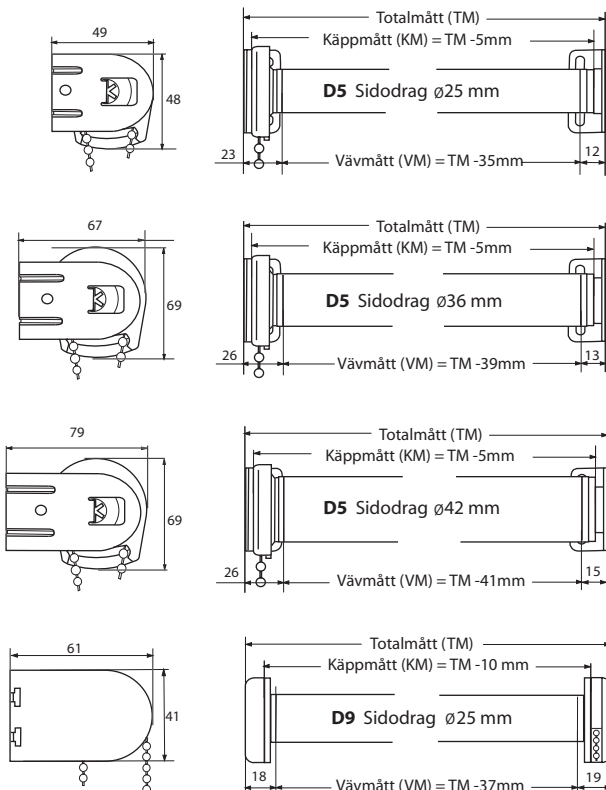

MÅTTBESKRIVNING *rullgardiner*

(mm)