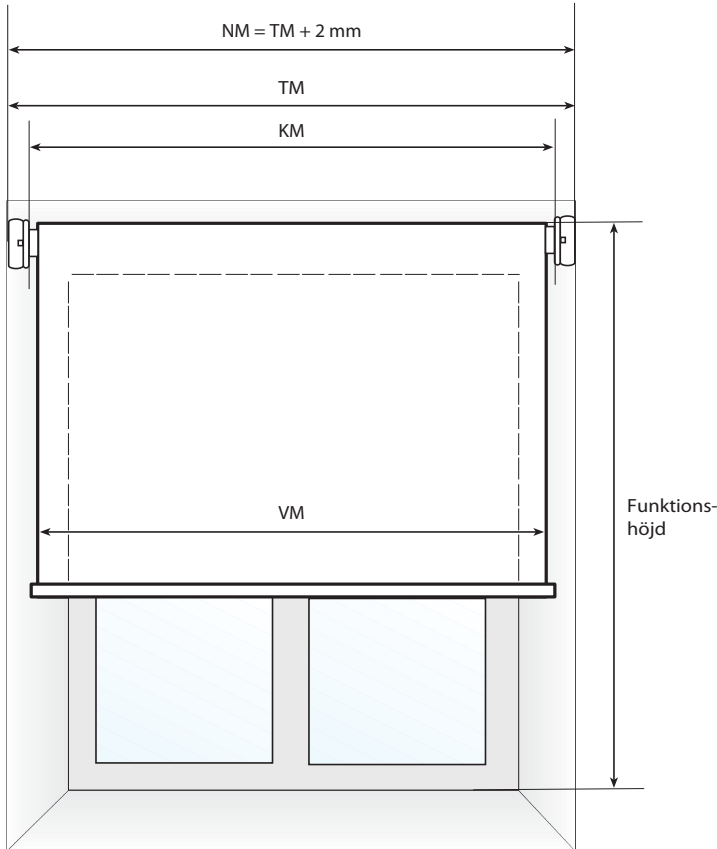

# Hasta

modell	beskrivning	artikel	rek. pris/st
Next 	Bredd 20,6 cm Höjd 2,9 cm	240092	140
Milano 	Bredd 32,5 cm Höjd 7,0 cm	240095	140
Stockholm 	Bredd 14,5 cm Höjd 6,0 cm	240096	140
Mora 	Bredd 19,5 cm Höjd 5,5 cm	240097	140
Bear 	Bredd 20,0 cm Höjd 6,5 cm	240098	140