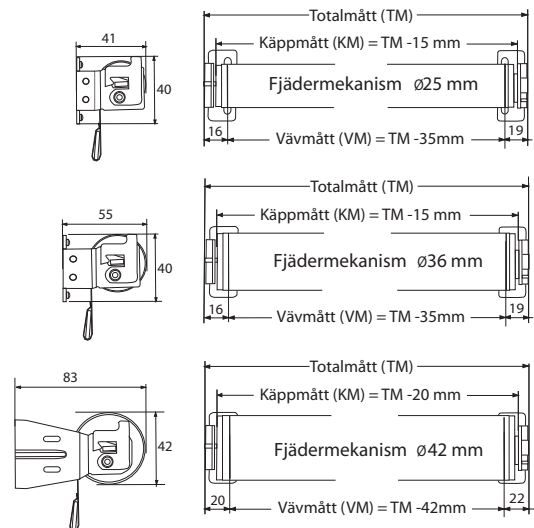

# Hasta

modell	beskrivning	artikel	rek. pris/st
Next 	Bredd 20,6 cm Höjd 2,9 cm	240092	140
Milano 	Bredd 32,5 cm Höjd 7,0 cm	240095	140
Stockholm 	Bredd 14,5 cm Höjd 6,0 cm	240096	140
Mora 	Bredd 19,5 cm Höjd 5,5 cm	240097	140
Bear 	Bredd 20,0 cm Höjd 6,5 cm	240098	140

### Måttagning

När beslagens placering är viktigast, mäts totalmått (TM) inklusive beslag.

När vävens mått är viktigast mäts vävbredden (VM).

Tänk på att beslagens mått tillkommer. Om du har befintliga beslag och skall byta rullgardin, mät då kåppens mått mellan beslagen (KM).

Funktionshöjd är den höjd rullgardinen täcker. Vid lägre eller högre funktionshöjd än standard tillkommer pristillägg.

Vid nischmått, mät på flera punkter i nischen.

## MÅTTBESKRIVNING *rullgardiner*

(mm)

Programmet av rör och komponenter förändras kontinuerligt under denna katalogs livslängd. Artiklar kan därför komma att ersättas av nya. Kontakta Hasta för aktuell information.