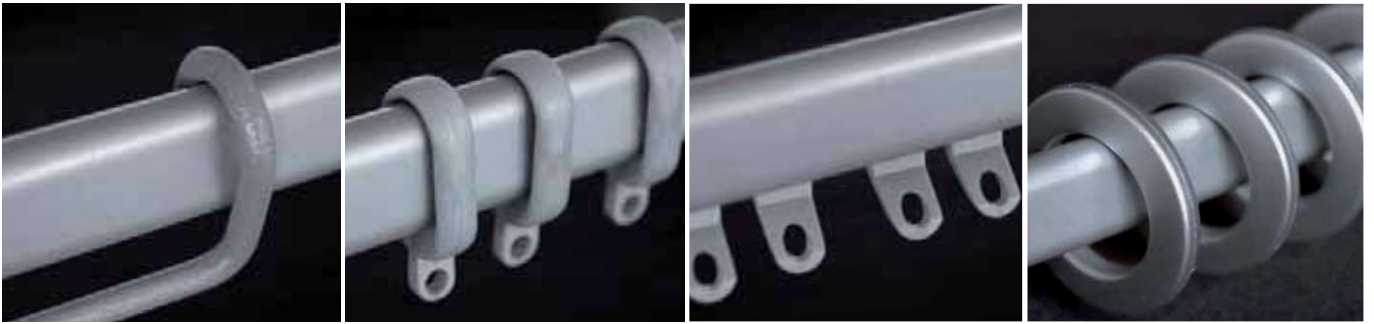

GARDINSTÅNG *inkl knoppar och 2 resp. 3 fästen, patenterad*

Enkel

16757	vit	90-160	1 set	4	140	17
16750	silver	90-160	1 set	4	140	17
16736	svart	90-160	1 set	4	140	17
16758	vit	160-300	1 set	4	200	22
16737	silver	160-300	1 set	4	200	22
16749	svart	160-300	1 set	4	200	22

SKENA

16796	silver	250	1 st	10	75	11
16795	svart	250	1 st	10	75	11

TILLBEHÖR

Hasta

	artikel	beskrivning	mått [cm]	förbr.pack	lev.pack	rek. pris	prisgrupp
	Ändknopp						
	16762	vit	2/3	1 par	10	30	4
	16764	silver	2/3	1 par	10	30	4
	16763	svart	2/3	1 par	10	30	4
	12350	ek	2/3	1 par	4	70	10
	12351	kaffe	2/3	1 par	4	70	10
	Panelhängare 11/13 mm inkl underlist, patenterad						
	16759	vit	46	1 par	4	80	12
	16761	antiksilver	46	1 par	4	80	12
	16760	svart	46	1 par	4	80	12
	Ring inkl skarvövergång						
	16738	vit	1,5/3	10 st	10	40	5
	16740	silver	1,5/3	10 st	10	40	5
	16739	svart	1,5/3	10 st	10	40	5
	Glid						
	10798	vit	3	20 st	8	50	7
	10748	silver	3	20 st	8	50	7
	10799	svart	3	20 st	8	50	7
	Tak-/skenfäste inkl skruv						
	16799	silver	4	1 par	10	30	4
	16798	svart	4	1 par	10	30	4
	Tak-/frontfäste inkl skruv						
	10791	vit	3-6	1 par	8	40	5
	10792	silver	3-6	1 par	8	40	5
	10793	svart	3-6	1 par	8	40	5
	Väggfäste inkl skruv						
	16772	vit	8-11	1 st	8	45	6
	16776	silver	8-11	1 st	8	45	6
	16774	svart	8-11	1 st	8	45	6
	16773	vit	13-16	1 st	8	50	7
	16777	silver	13-16	1 st	8	50	7
	16775	svart	13-16	1 st	8	50	7
	Dragstav						
	16769	vit	60	1 st	4	60	8
	16771	silver	60	1 st	4	60	8
	16770	svart	60	1 st	4	60	8
	Gångjärn för burspråk inkl skruv						
	12352	förzinkad	5	1 st	10	40	5
	12297	svart	5	1 st	10	40	5
	Insexnyckel						
	10713	stål	2 mm	1 st	10	15	1