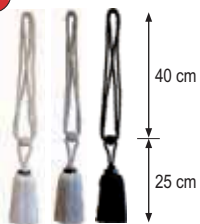

## SILKESTOFS med infront ring

**Hasta**

New!

artikel	beskrivning	mått [cm]	förbr.pack	lev.pack	rek. pris	prisgrupp
12721	vit/svart	65	1 st	4	65	9
12722	silver/svart	65	1 st	4	65	9
12720	svart/svart	65	1 st	4	65	9

## SILKESTOFS

New!

artikel	beskrivning	mått [cm]	förbr.pack	lev.pack	rek. pris	prisgrupp
12723	vit	60	1 st	4	50	7
12726	beige	60	1 st	4	50	7
12727	guld	60	1 st	4	50	7
12725	vinröd	60	1 st	4	50	7
12728	kaffe	60	1 st	4	50	7
12724	svart	60	1 st	4	50	7