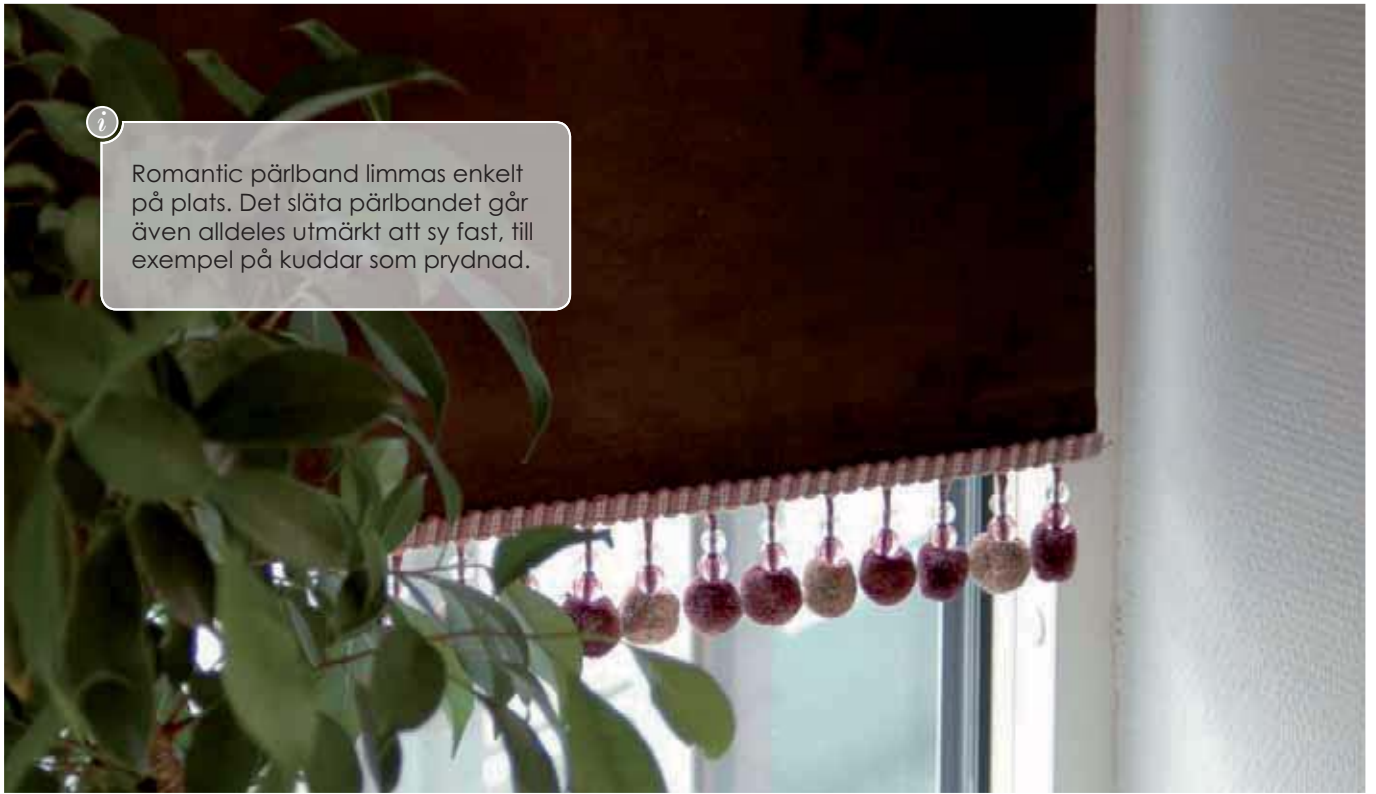

Romantic pärlband limmas enkelt på plats. Det släta pärlbandet går även alldeles utmärkt att sy fast, till exempel på kuddar som prydnad.